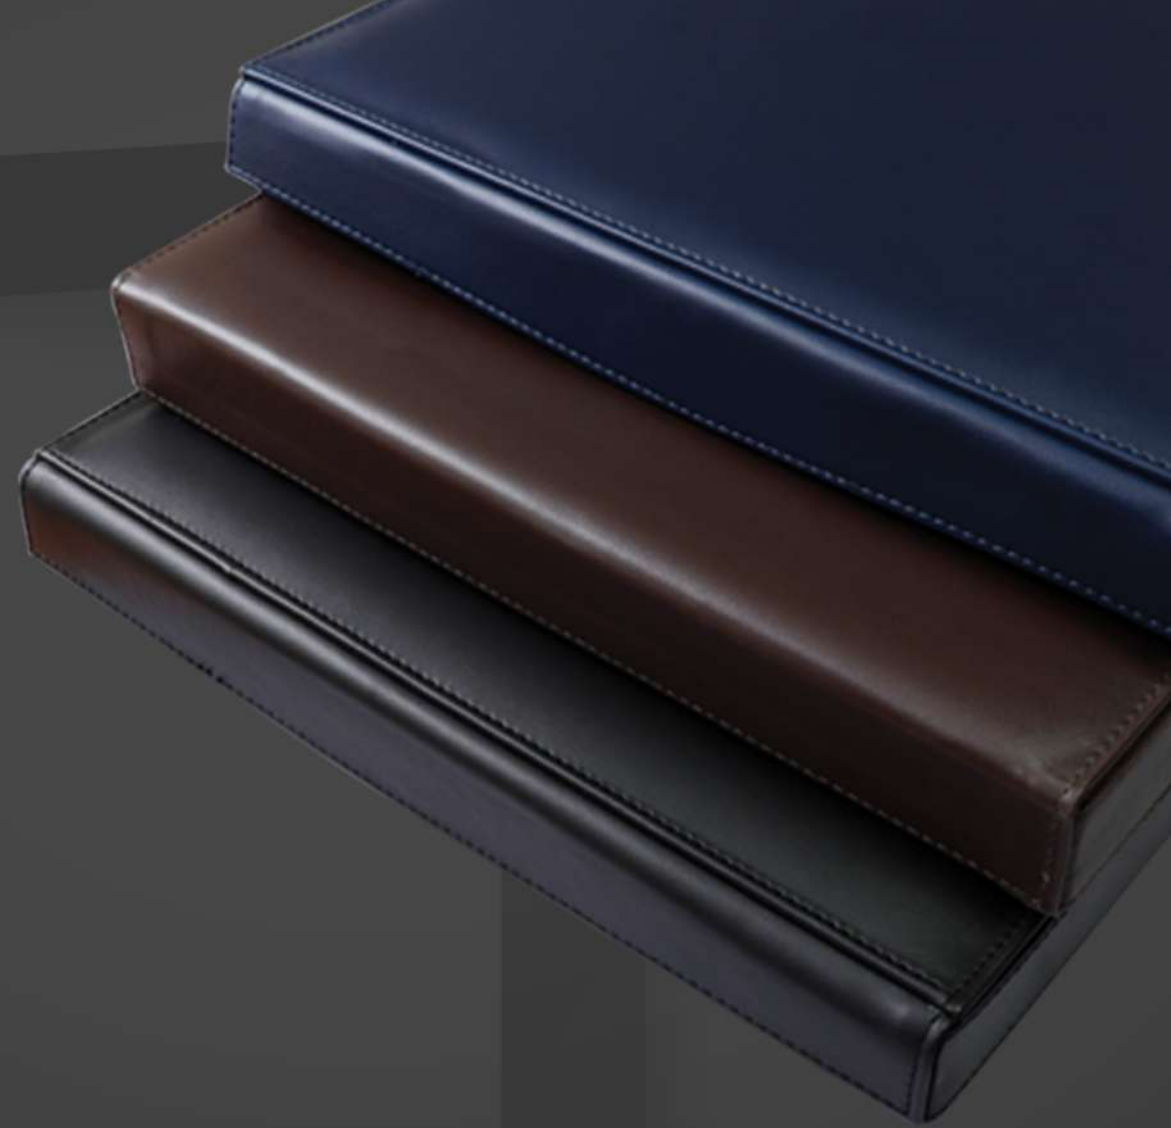

Size : 27cm X 27cm

Size : 37cm X 27cm

ViP Box With locker

Size : 37cm X 27cm

Size : 37cm X 27cm

Size : 38.5 X 28

higher 5.5 cm
or
4.5 cm

VIP Leather Box
Plus

VIP Leather Box

3 Colors for Big Size

- Small size
(Size : 20 X 15 cm)
- Medium size
(Size : 25 cm X 25 cm or Size : 23 cm X 23 cm)
- Big size
(Size : 37 X 27 cm)

Code
VIP-toplocker-1

The Set includes:
BoxViptoplocker
NB 25- 77
Ch-1010
1005
M2
P1073L